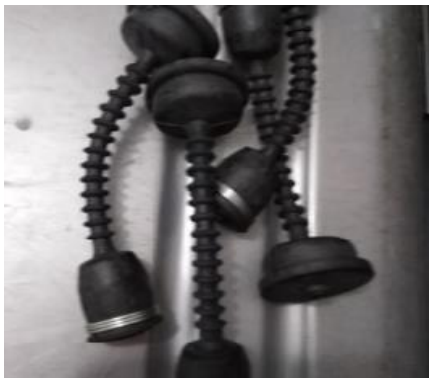

56. Gancho correa

57. Gatillo 070 \$20.000

58. Gatillo Shindaiwa \$12.000

59. Guaya de todas \$8.000

60. Juego Mits-Shind 420 \$1.500 /
Empaque brida \$1.600

LAPED Representaciones y distribuciones

Cel: 315 8219350 Bucaramanga

61. Llave bujía B45 \$2.500

62. Llave de bujía \$4000

63. MANGUERA PERA \$ 6.000

64. Manguera sola \$ 3.000

65. Manguera completa \$ 8.500

65. Manubrio completo \$60.000

66. Manubrio Mitsubishi \$20.000

67. Medialuna B45 \$1.200